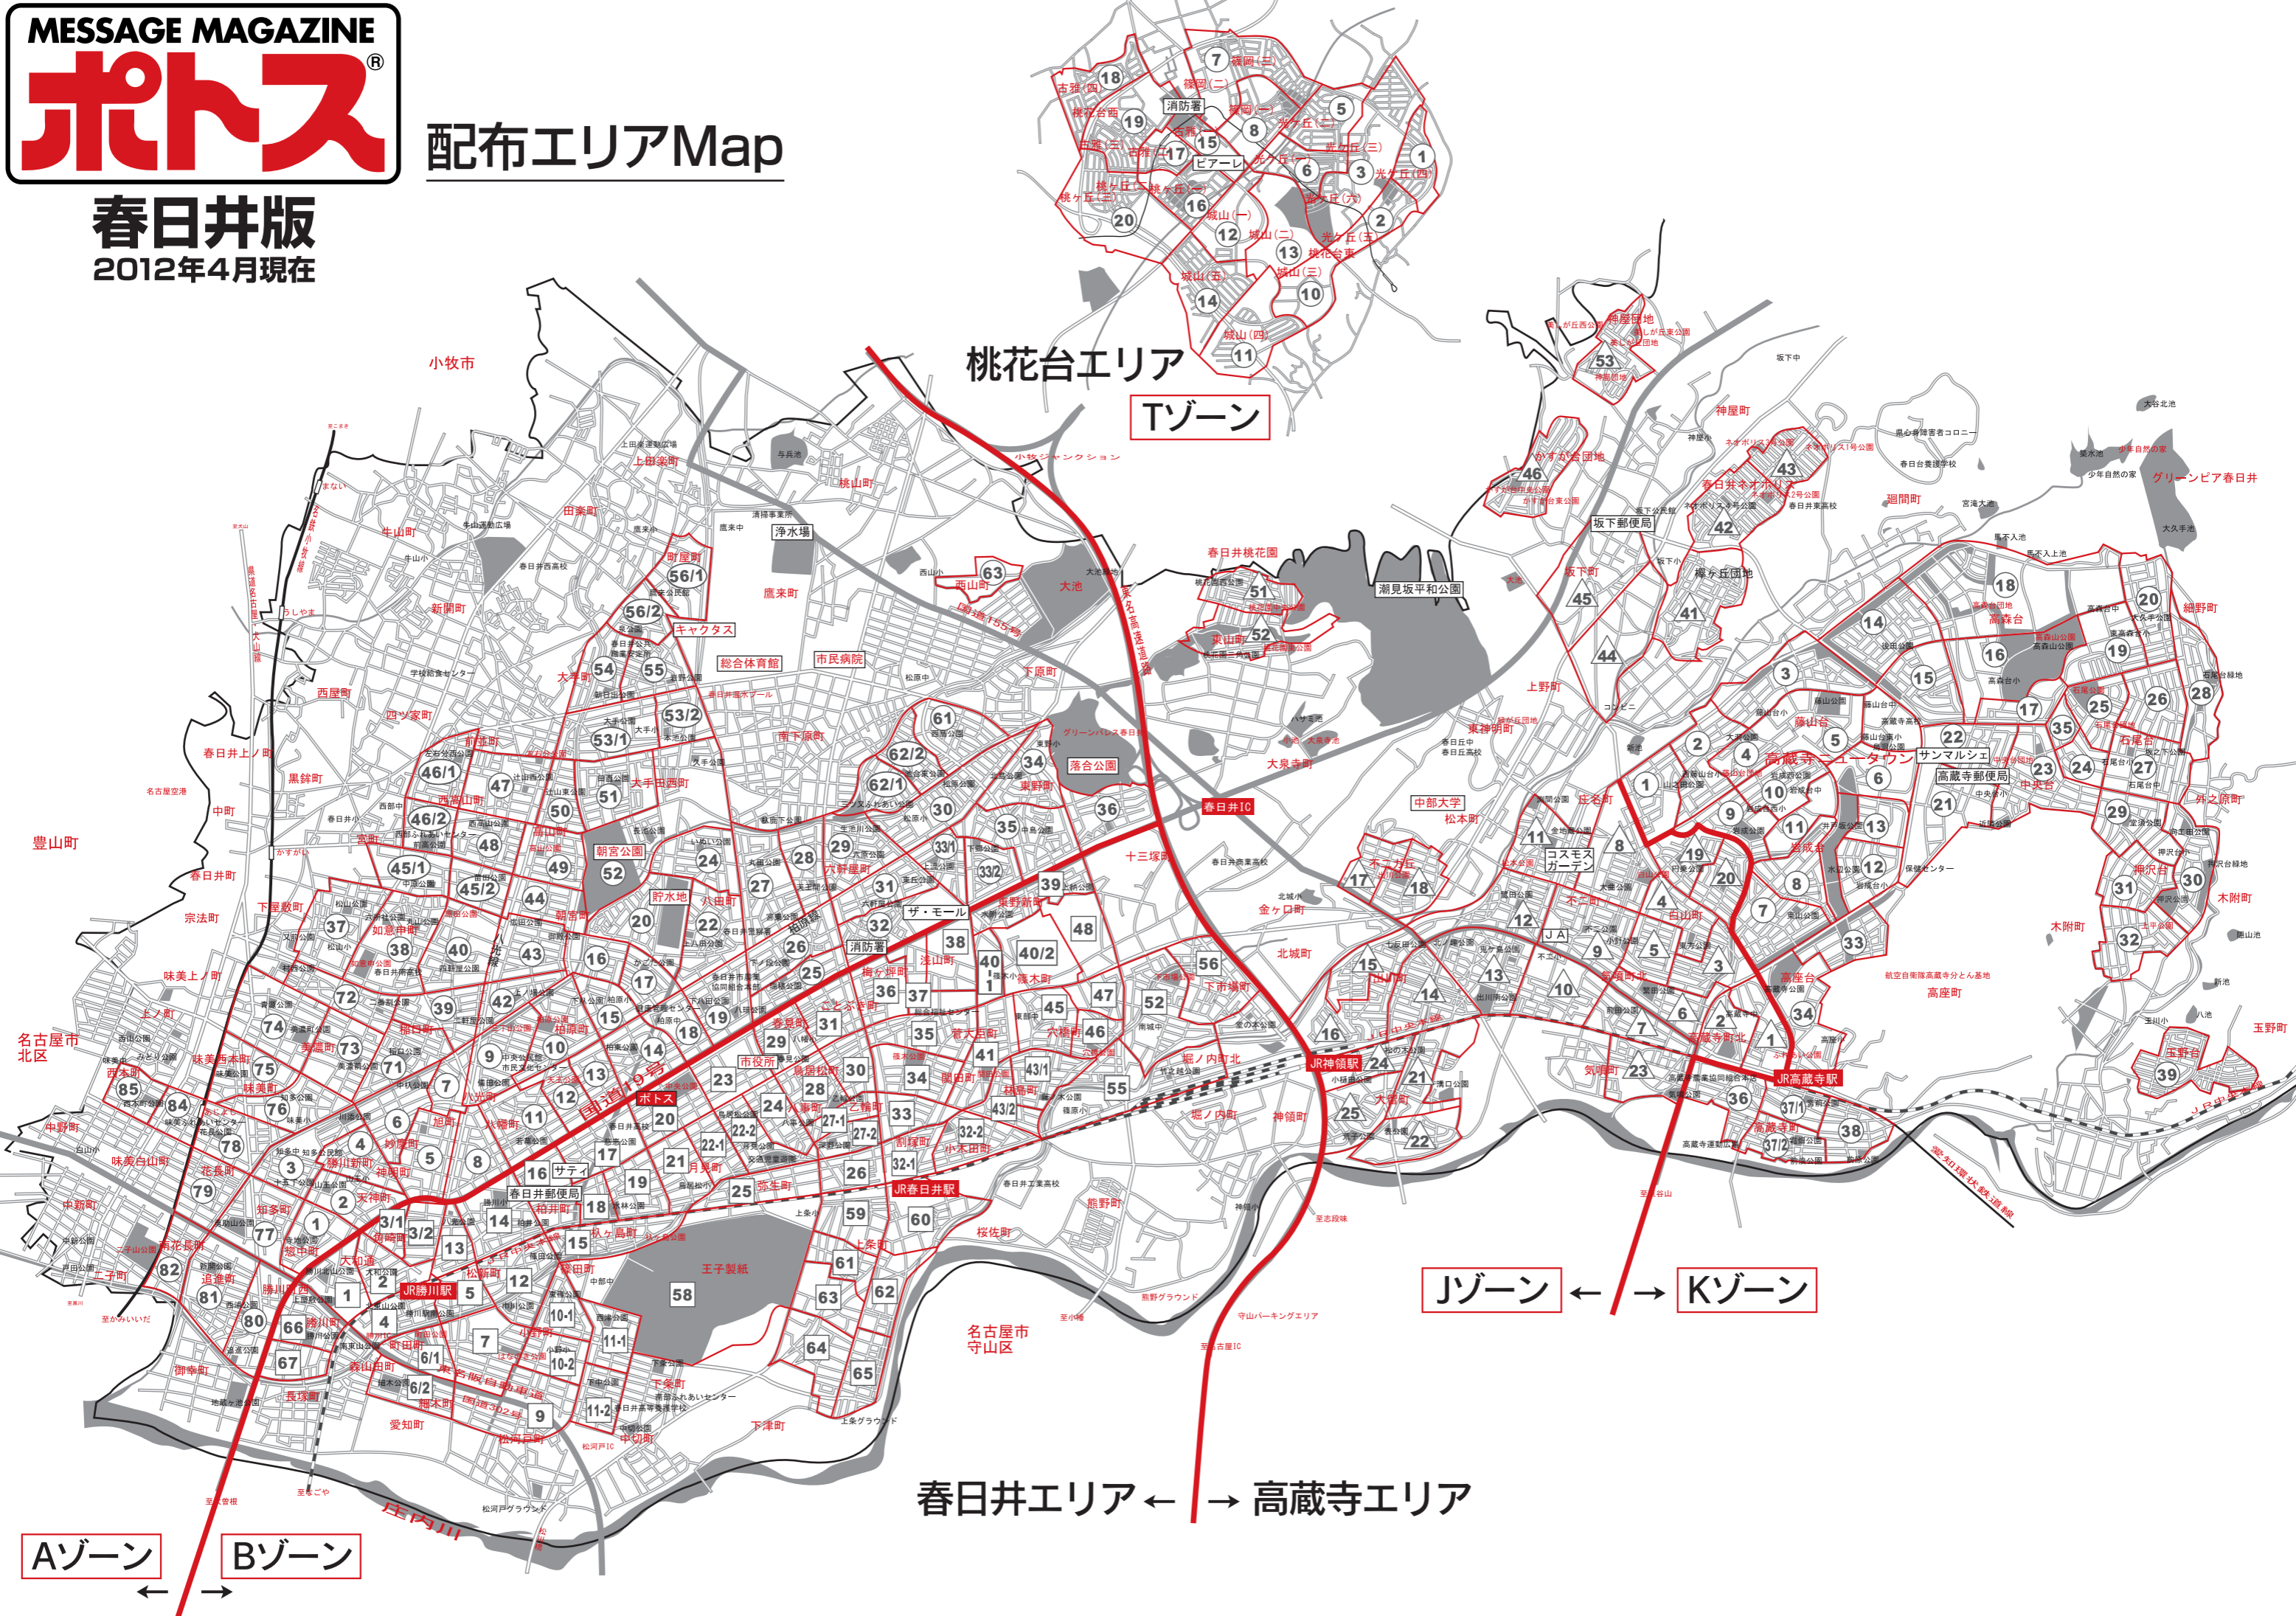

春日井版
2012年4月現在

桃花台エリア
Tゾーン

Jゾーン ← → Kゾーン

春日井エリア ← → 高蔵寺エリア

Aゾーン ← → Bゾーン